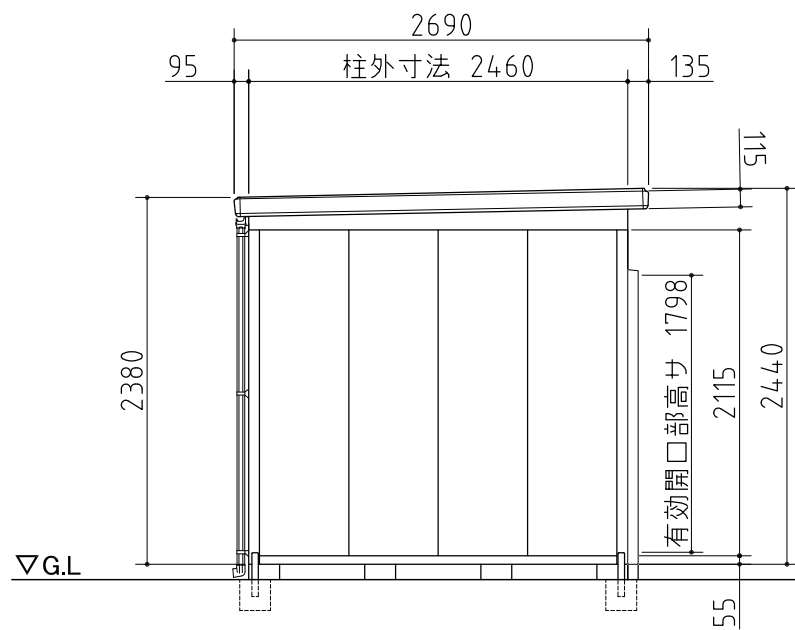

平面図

断面図

左側面図

正面図

右側面図

<b>外形図</b>	<縮尺> S=1/50 ~一般型・多雪地型~
	<b>機種名 SMK-61HN</b>
○扉部有効開口寸法: 1090×1798 (mm) ○床面積: 6.05㎡(1.83坪)	