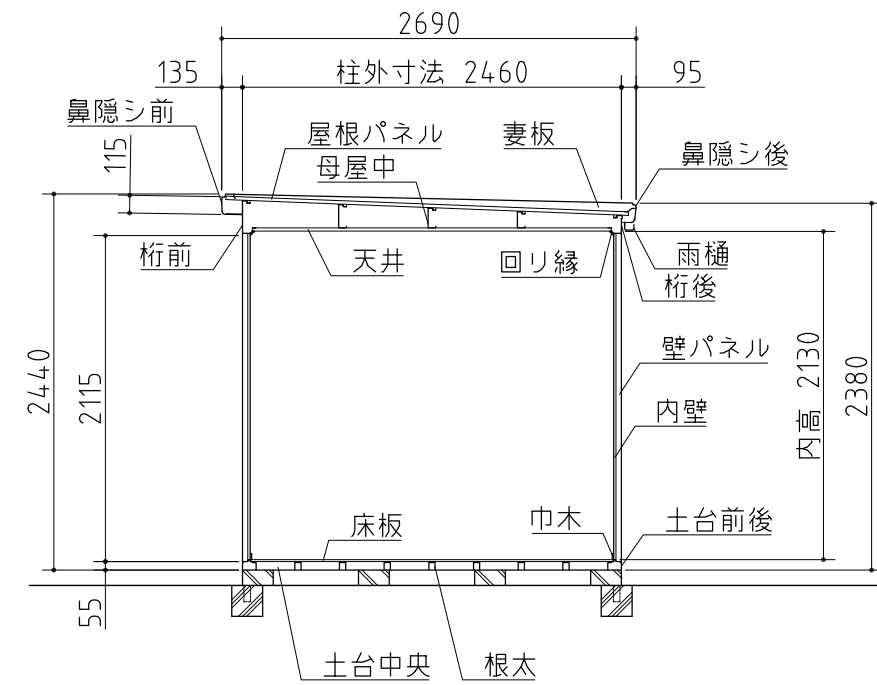

平面図

断面図

左側面図

正面図

右側面図

<b>外形図</b>	<縮尺> S=1/50 ~一般型・多雪地型~
	<b>機種名 SMK-61HN</b>
○扉部有効開口寸法: 1090×1798 (mm) ○床面積: 6.05㎡(1.83坪)	