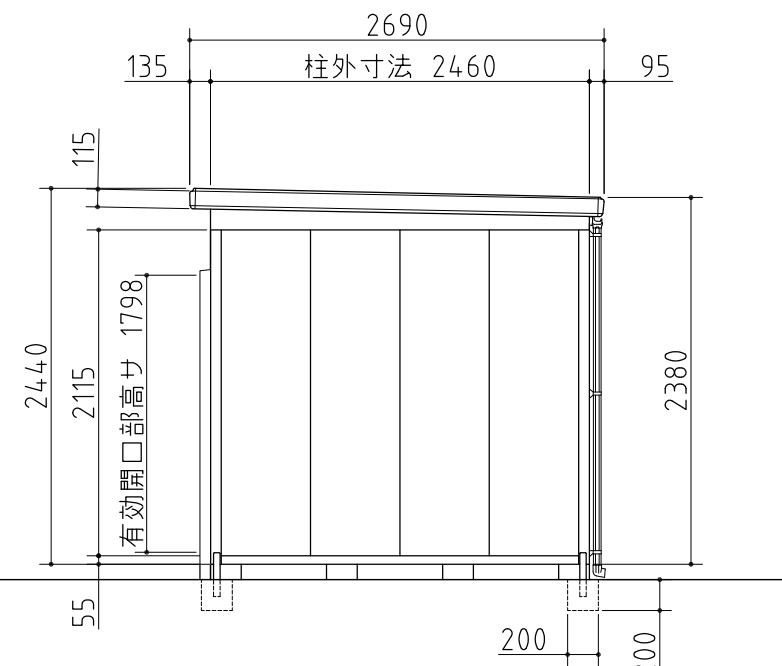

平面図

断面図

左側面図

正面図

右側面図

<b>外形図</b>	<縮尺> S=1/50 ~一般型・多雪地型~
	<b>機種名 SMK-61HN</b>
○扉部有効開口寸法: 1090×1798 (mm) ○床面積: 6.05㎡(1.83坪)	