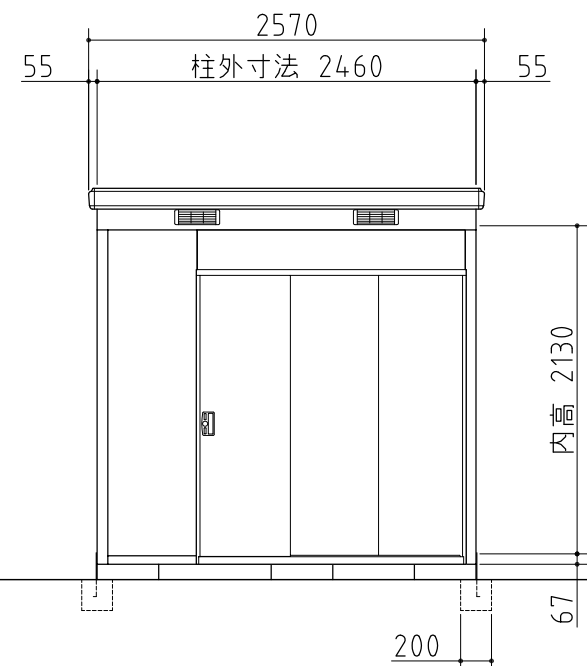

平面図

断面図

左側面図

正面図

右側面図

<b>外形図</b>	<縮尺> S=1/50 ~一般型・多雪地型~
	<b>機種名 SMK-61HN</b>
○扉部有効開口寸法: 1090×1798 (mm) ○床面積: 6.05㎡(1.83坪)	